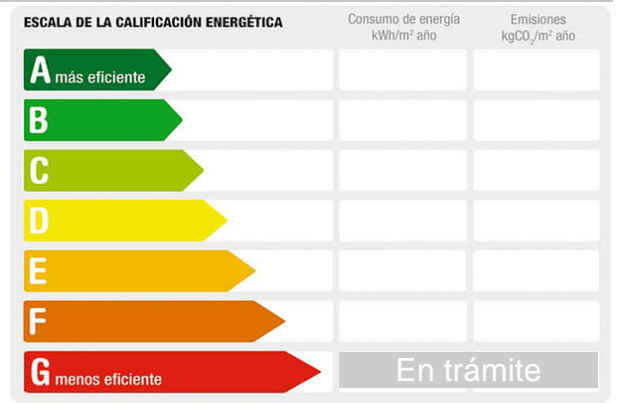

Referencia: **A20-1**
Tipo inmueble: Casa
Operación: Venta
Precio: **500.000 €**
Estado: Buen estado

Población: El Puerto de Santa María
Provincia: Cádiz
Cod. postal: 11500
Zona: El Tejar

M² construidos: 250